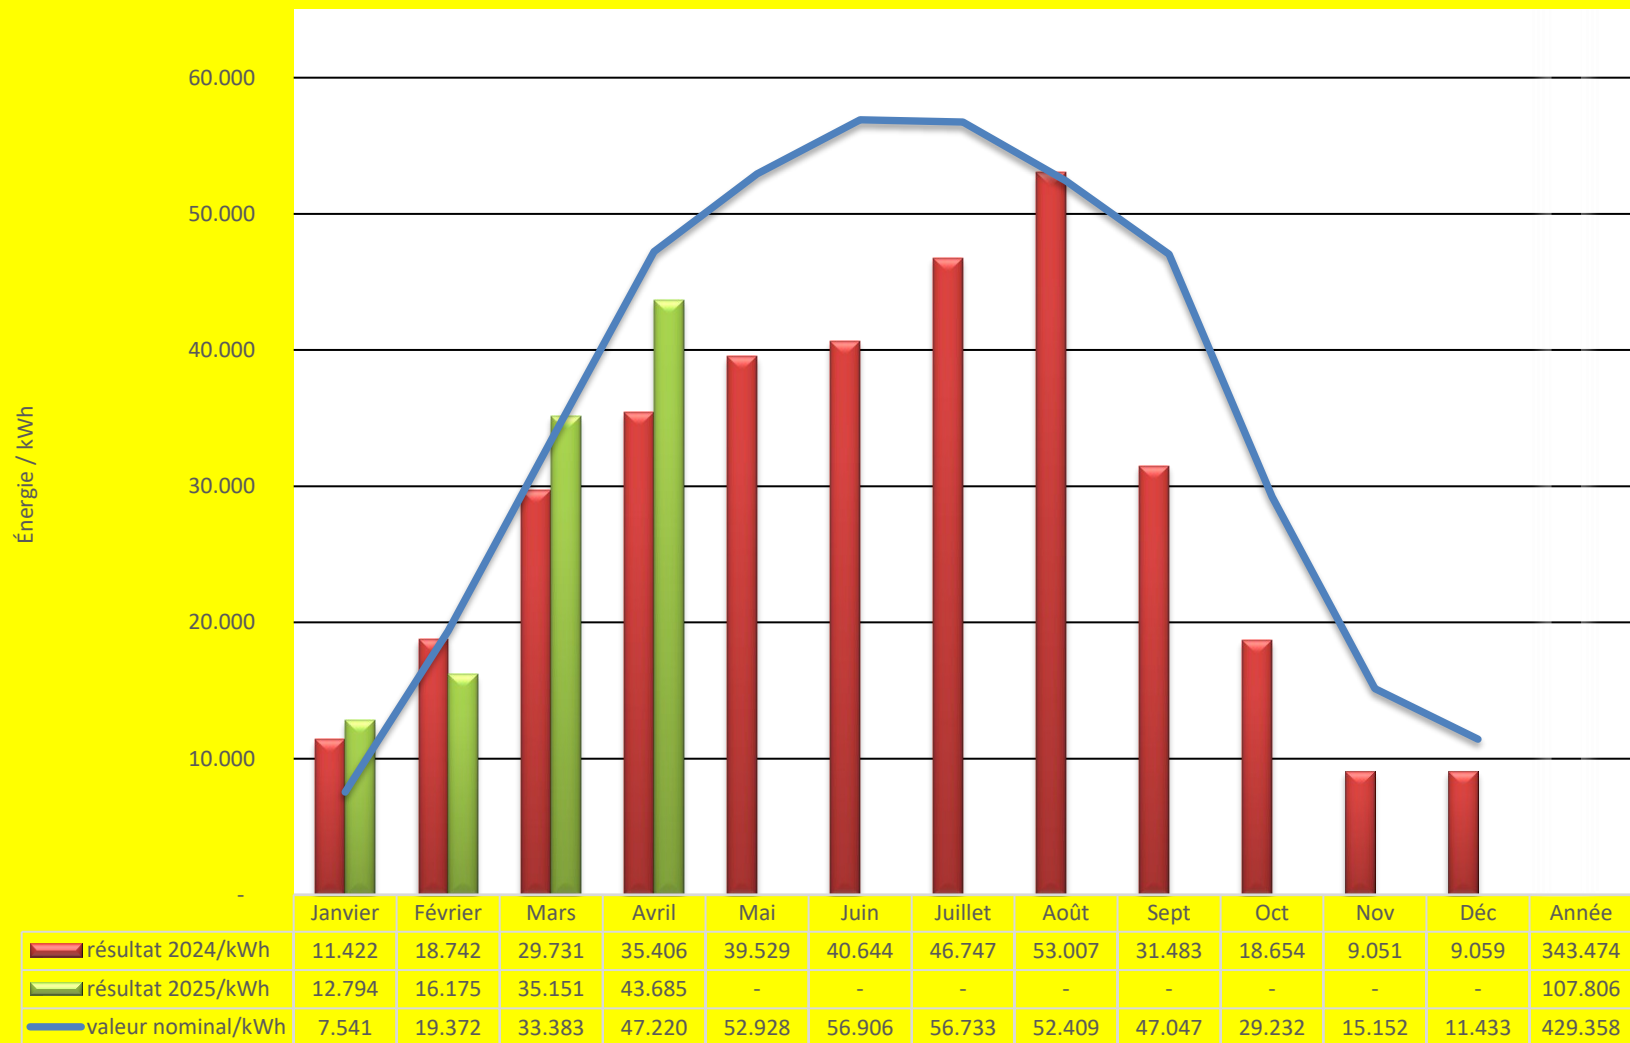

Zusamme Solar! Colmar Soll_Ist Vergleich - Comparaison des résultats - 2024_2025

■ résultat 2024/kWh
 ■ résultat 2025/kWh
 — valeur nominal/kWh