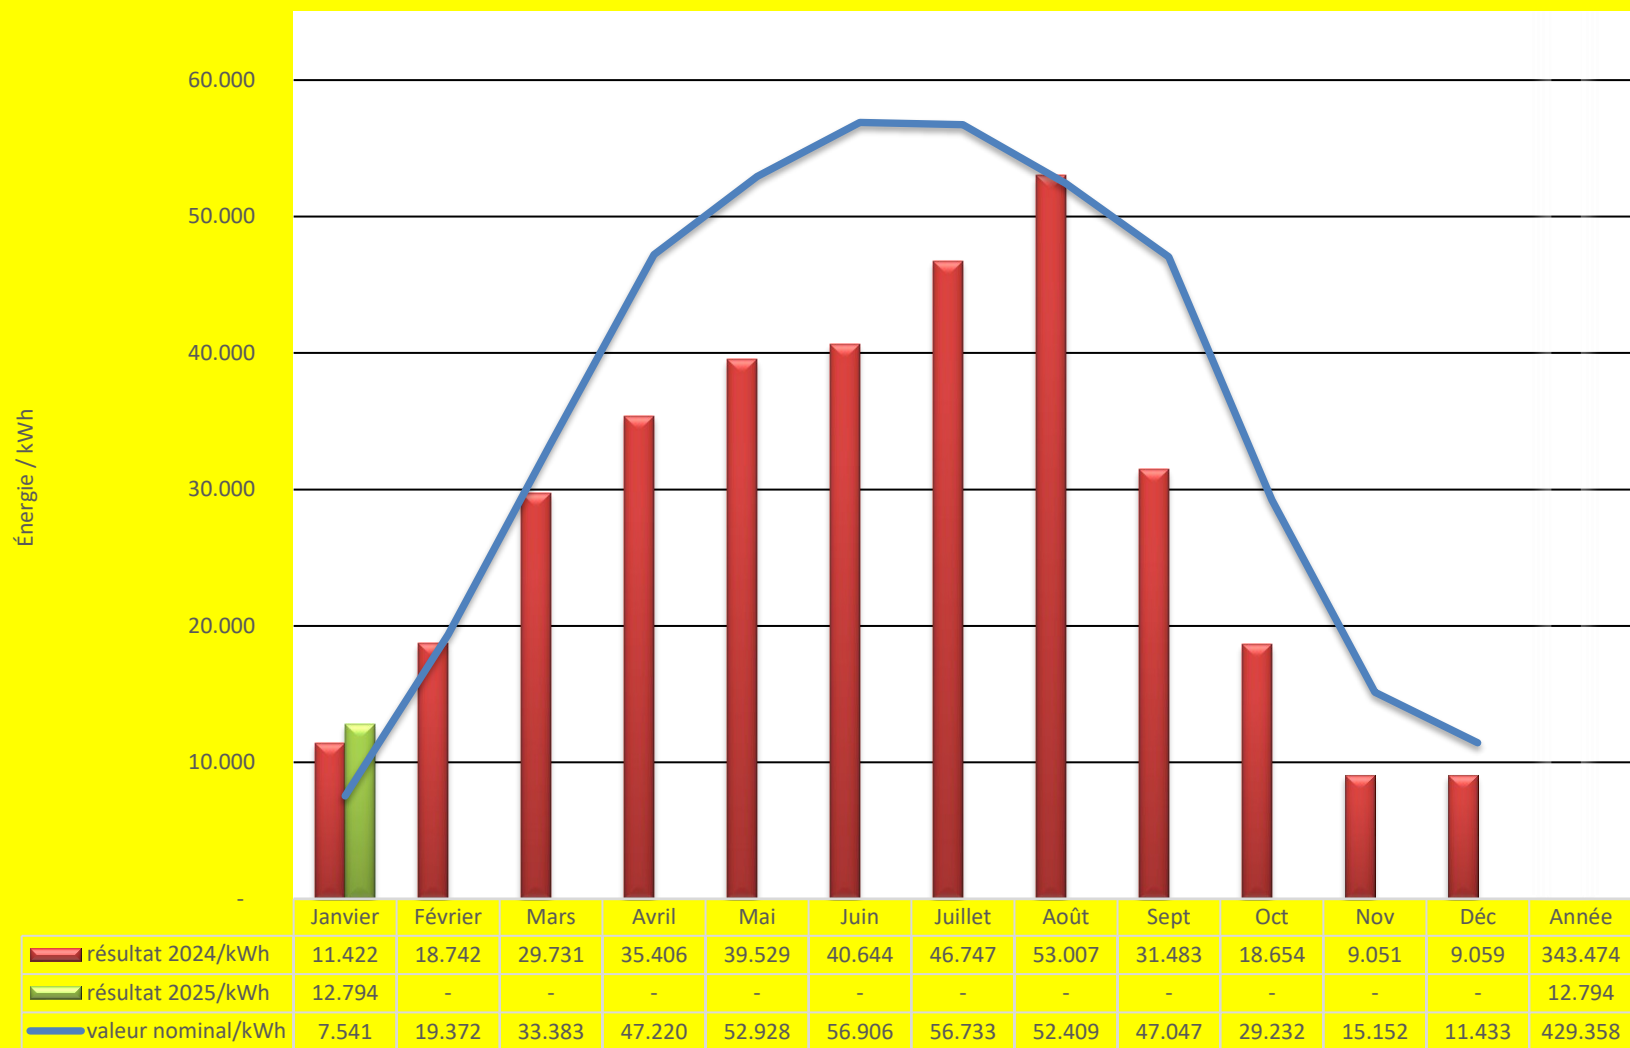

Zusamme Solar! Colmar Soll_Ist Vergleich - Comparaison des résultats - 2024_2025

■ résultat 2024/kWh
 ■ résultat 2025/kWh
 — valeur nominal/kWh